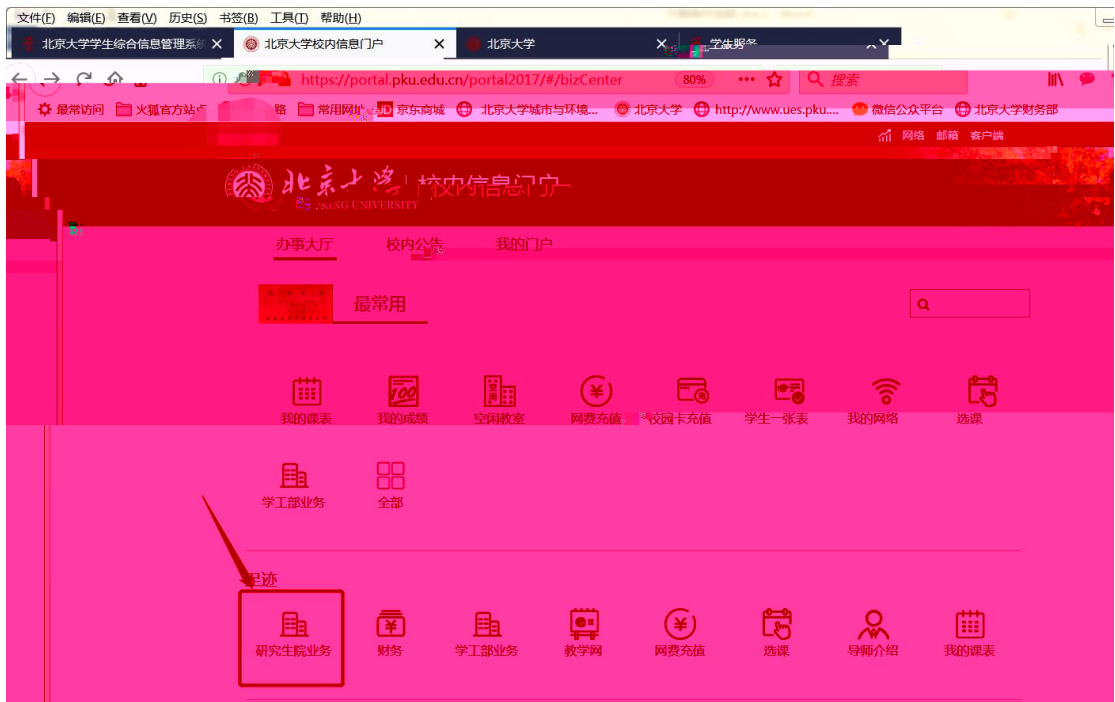

1

2

“ ” “ ” “ ” “ ”

早安田

[我的课表](#) | [我的成绩](#) | [空闲教室](#) | [网费充值](#) | [校园卡充值](#) | [学生一张表](#) | [我的网络](#) | [选课](#)

[学工部业务](#) | **全部**

最热

[我的课表](#) | [选课](#) | [空闲教室](#) | [研究生院业务](#) | [财务](#) | [学工部业务](#) | [教学网](#) | [我的成绩](#)