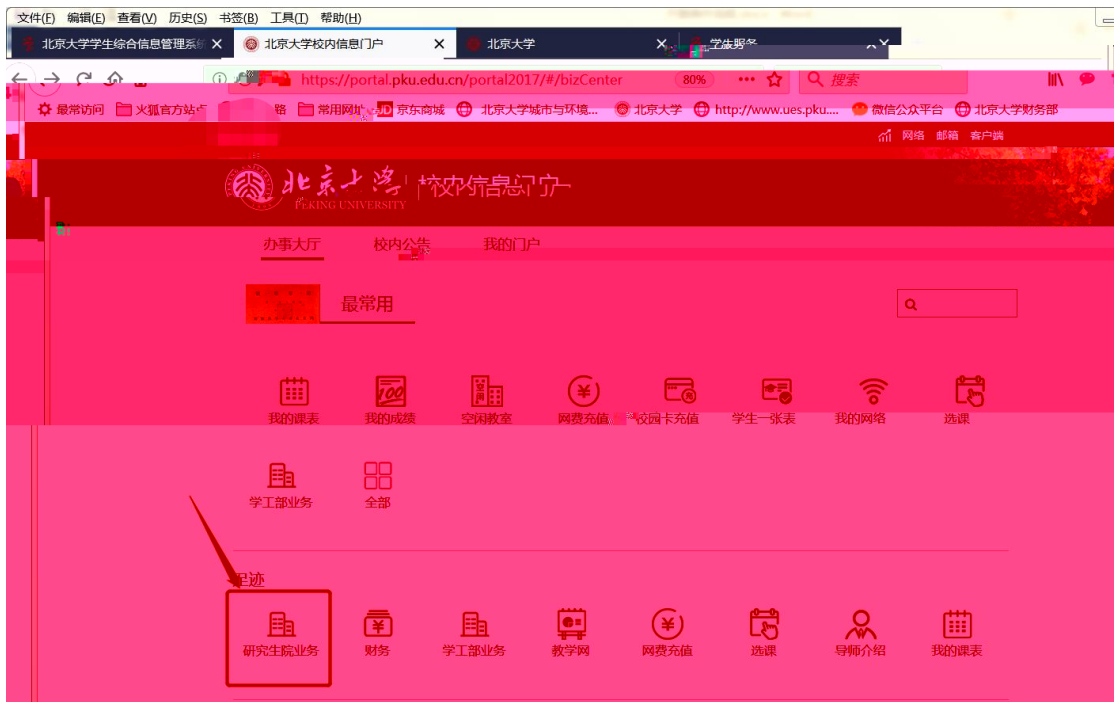

1

2

“ ” “ ” “ ” “ ”

[首页](#)

[我的课表](#) | [我的成绩](#) | [空闲教室](#) | [网费充值](#) | [校园卡充值](#) | [学生一张表](#) | [我的网络](#) | [选课](#)

[学工部业务](#) | [全部](#)

最热

[空闲教室](#) | [研究生院业务](#) | [财务](#) | [学工部业务](#) | [教学网](#) | [我的成绩](#) | [我的课表](#) | [选课](#)