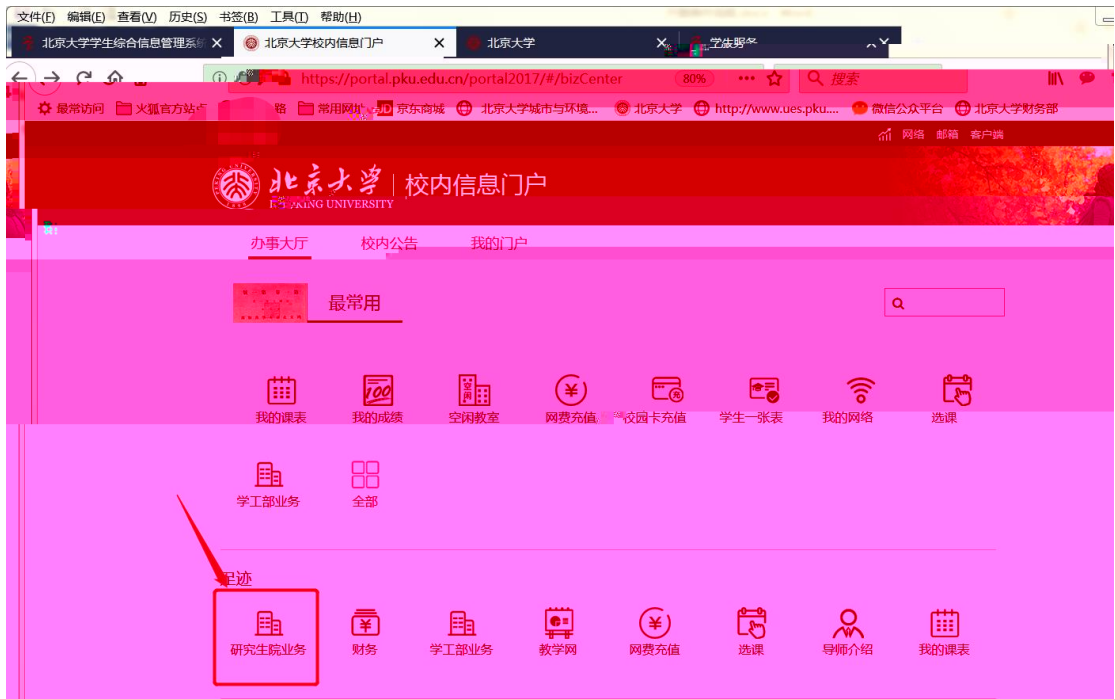

不

不

早签到

我的课表 我的成绩 空闲教室 网费充值 校园卡充值 学生一张表 我的网络 选课

学工部业务 全部

不 不

最热

空闲教室 研究生院业务 财务 学工部业务 教学网 我的成绩 我的课表 选课